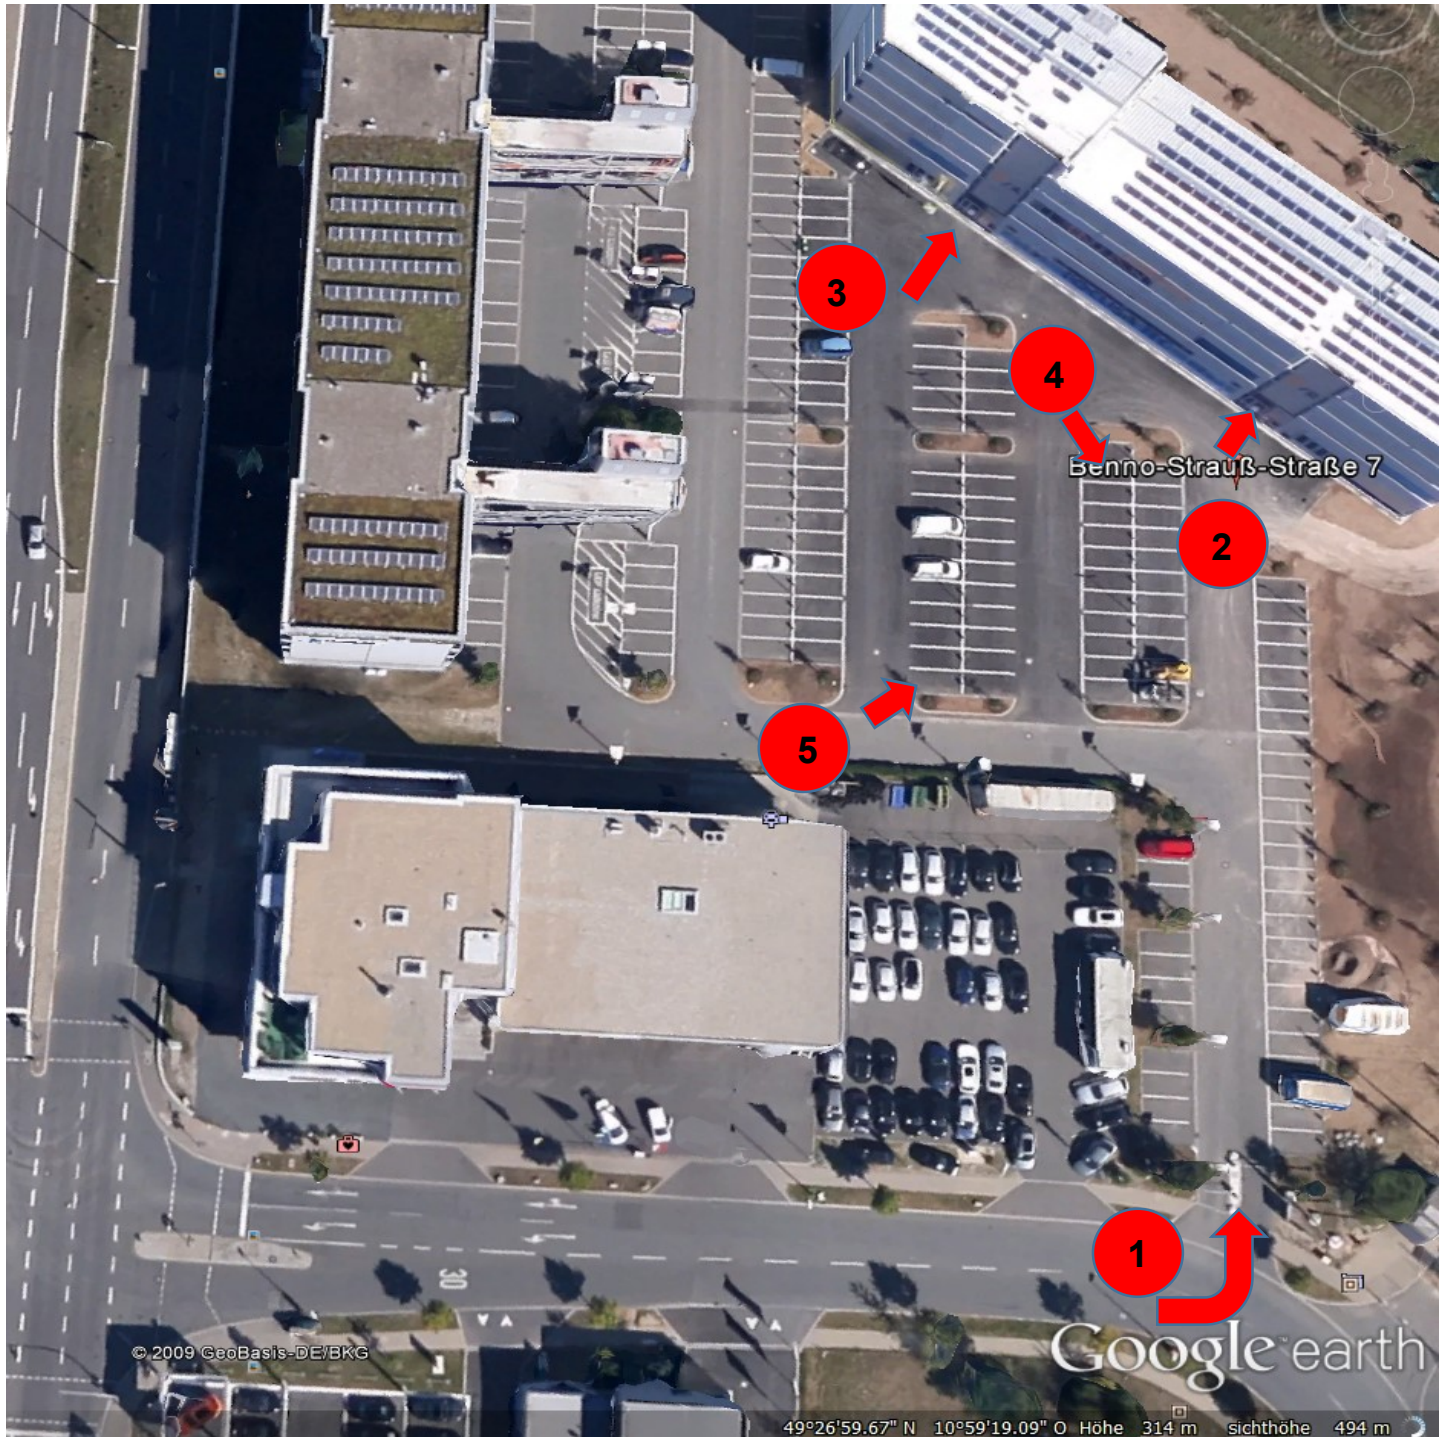

Anfahrt über Südwesttangente -> Ausfahrt Fürth Zentrum / Schwabacher Straße -> Richtung Oberasbach / Nürnberg.
An der ersten Ampel links in die Benno-Strauß-Straße einbiegen.

- 1 **Einfahrt**
- 2 **Eingang 7/B: dekodi – Entwicklung**
- 3 **Eingang 7/A: dekodi – Kundenbetreuung**
- 4 **dekodi-Firmenparkplatz**
- 5 **dekodi-Firmenparkplatz**